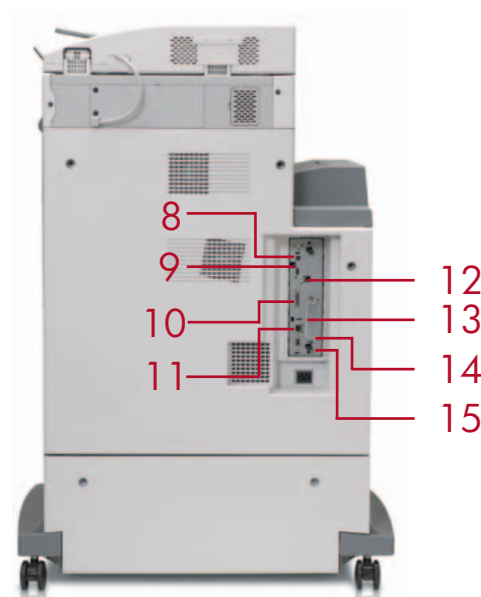

**HP Color LaserJet 4730x mfp
vista posteriore**

La serie in sintesi

HP Color LaserJet 4730mfp [Q7517A]

Stampante, cavo di alimentazione, copertura del pannello di controllo, quattro cartucce di stampa HP (una per colore: nero, ciano, magenta, giallo), driver software e documentazione su CD-ROM, CD con informazioni e attività di formazione, documentazione inclusa nella confezione (guida rapida, poster da parete, pieghevole con informazioni sul servizio di assistenza telefonica) più:

- Vassoio per carta multifunzione da 100 fogli e tre vassoi per carta da 500 fogli, per una capacità complessiva di 1.600 fogli
- Vassoio di raccolta da 500 fogli

HP Color LaserJet 4730x mfp [Q7518A]

Stesse caratteristiche del modello base, più:

- Accessorio fax analogico 300 MFP HP LaserJet

HP Color LaserJet 4730xs mfp [Q7519A]

Stesse caratteristiche del modello base, più:

- Raccogliitore/cucitrice da 500 fogli con unità di trasferimento
- Accessorio fax analogico 300 MFP HP LaserJet

HP Color LaserJet 4730xm mfp [Q7520A]

Stesse caratteristiche del modello base, più:

- Vassoio di raccolta a 3 scomparti da 700 fogli con unità di trasferimento
- Accessorio fax analogico 300 MFP HP LaserJet