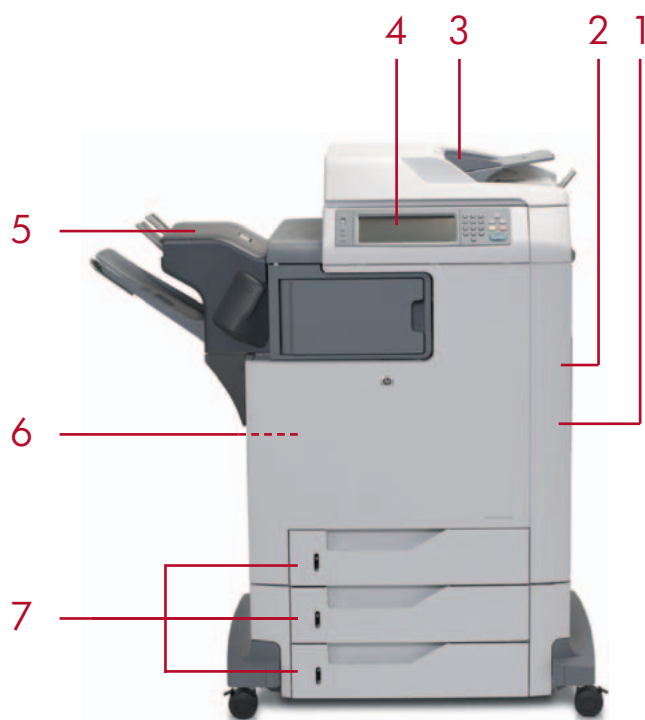

HP Color LaserJet serie 4730mfp

1. Il vassoio per carta multifunzione da 100 fogli gestisce supporti di stampa HP speciali fino a 220 g/m²
2. Il pratico sportello laterale consente di accedere rapidamente alle quattro cartucce di stampa HP all-in-one
3. L'alimentatore automatico di documenti (ADF) dello scanner, con una capacità di 50 fogli, è in grado di elaborare documenti stampati su entrambe le facciate alla massima velocità
4. Intuitivo pannello di controllo a sfioramento con tastiera numerica a 10 tasti per interagire rapidamente con il dispositivo HPmfp
5. Raccogliitore/cucitrice da 500 fogli per cucire fino a 30 fogli con punti metallici per creare in pochi istanti rapporti o presentazioni
6. Stampa fronte/retro automatica alla massima velocità
7. I tre vassoi per carta regolabili da 500 fogli possono contenere carta con grammatura fino a 120 g/m²
8. Connettore FIH (Foreign Interface Harness) per il supporto di soluzioni di gestione della carta di terze parti
9. Porta host e dispositivo Hi-Speed USB 2.0
10. Porta parallela IEEE-1284 C
11. Server di stampa integrato HP Jetdirect Fast Ethernet
12. Porta fax RJ-11
13. Slot aperto EIO per l'aggiunta di altre funzionalità, incluso il collegamento in rete Apple
14. Disco fisso HP integrato ad alte prestazioni da 40 GB
15. 320 MB di memoria totale per gestire lavori di stampa complessi in modo semplice e rapido

**HP Color LaserJet 4730xs mfp
vista frontale**